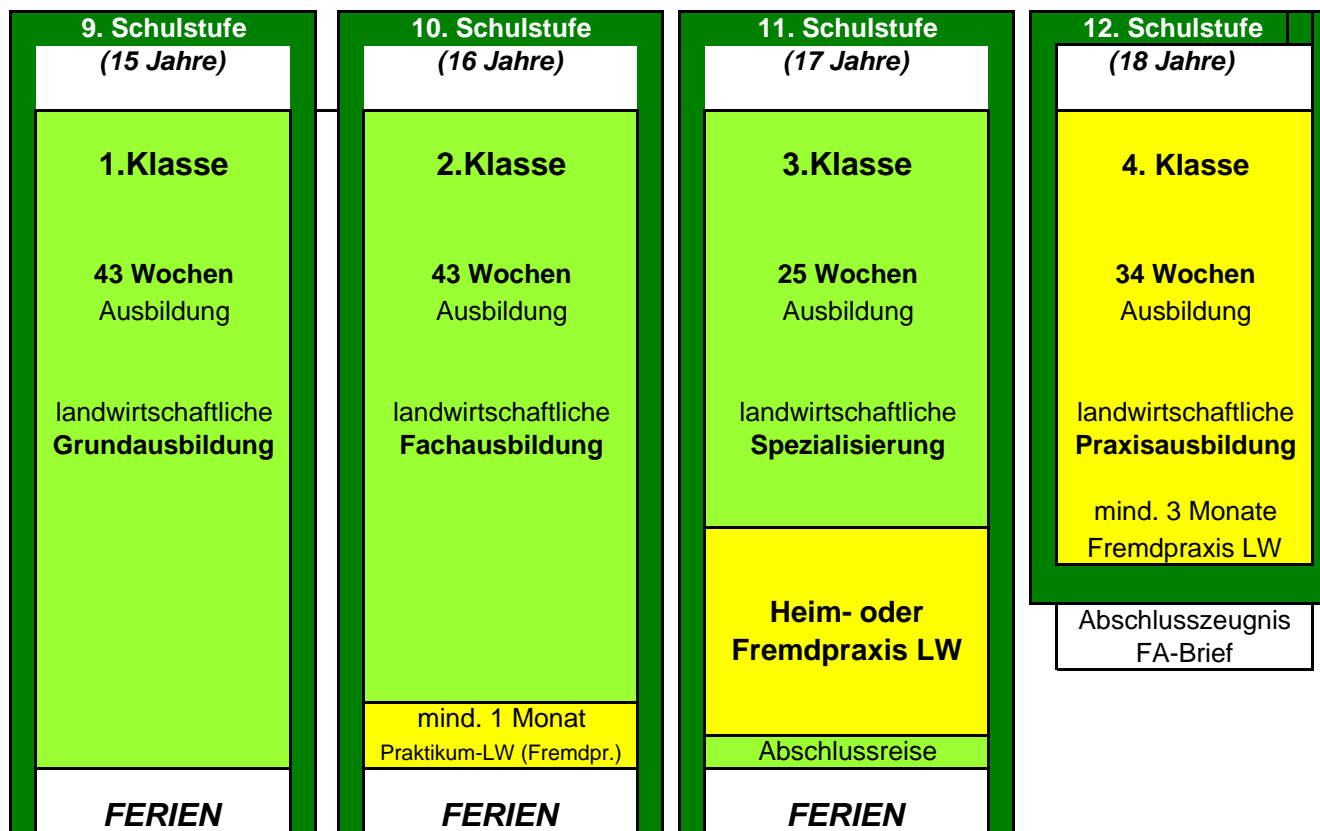

Modell 'L AND- W IRTSCHAFT'

Bildungsweg landwirtschaftlicher Vollerwerb

Stand: Landwirtschaftsschule Vöcklabruck 2.6.2010

 LW Fachschule
 LW Praxis